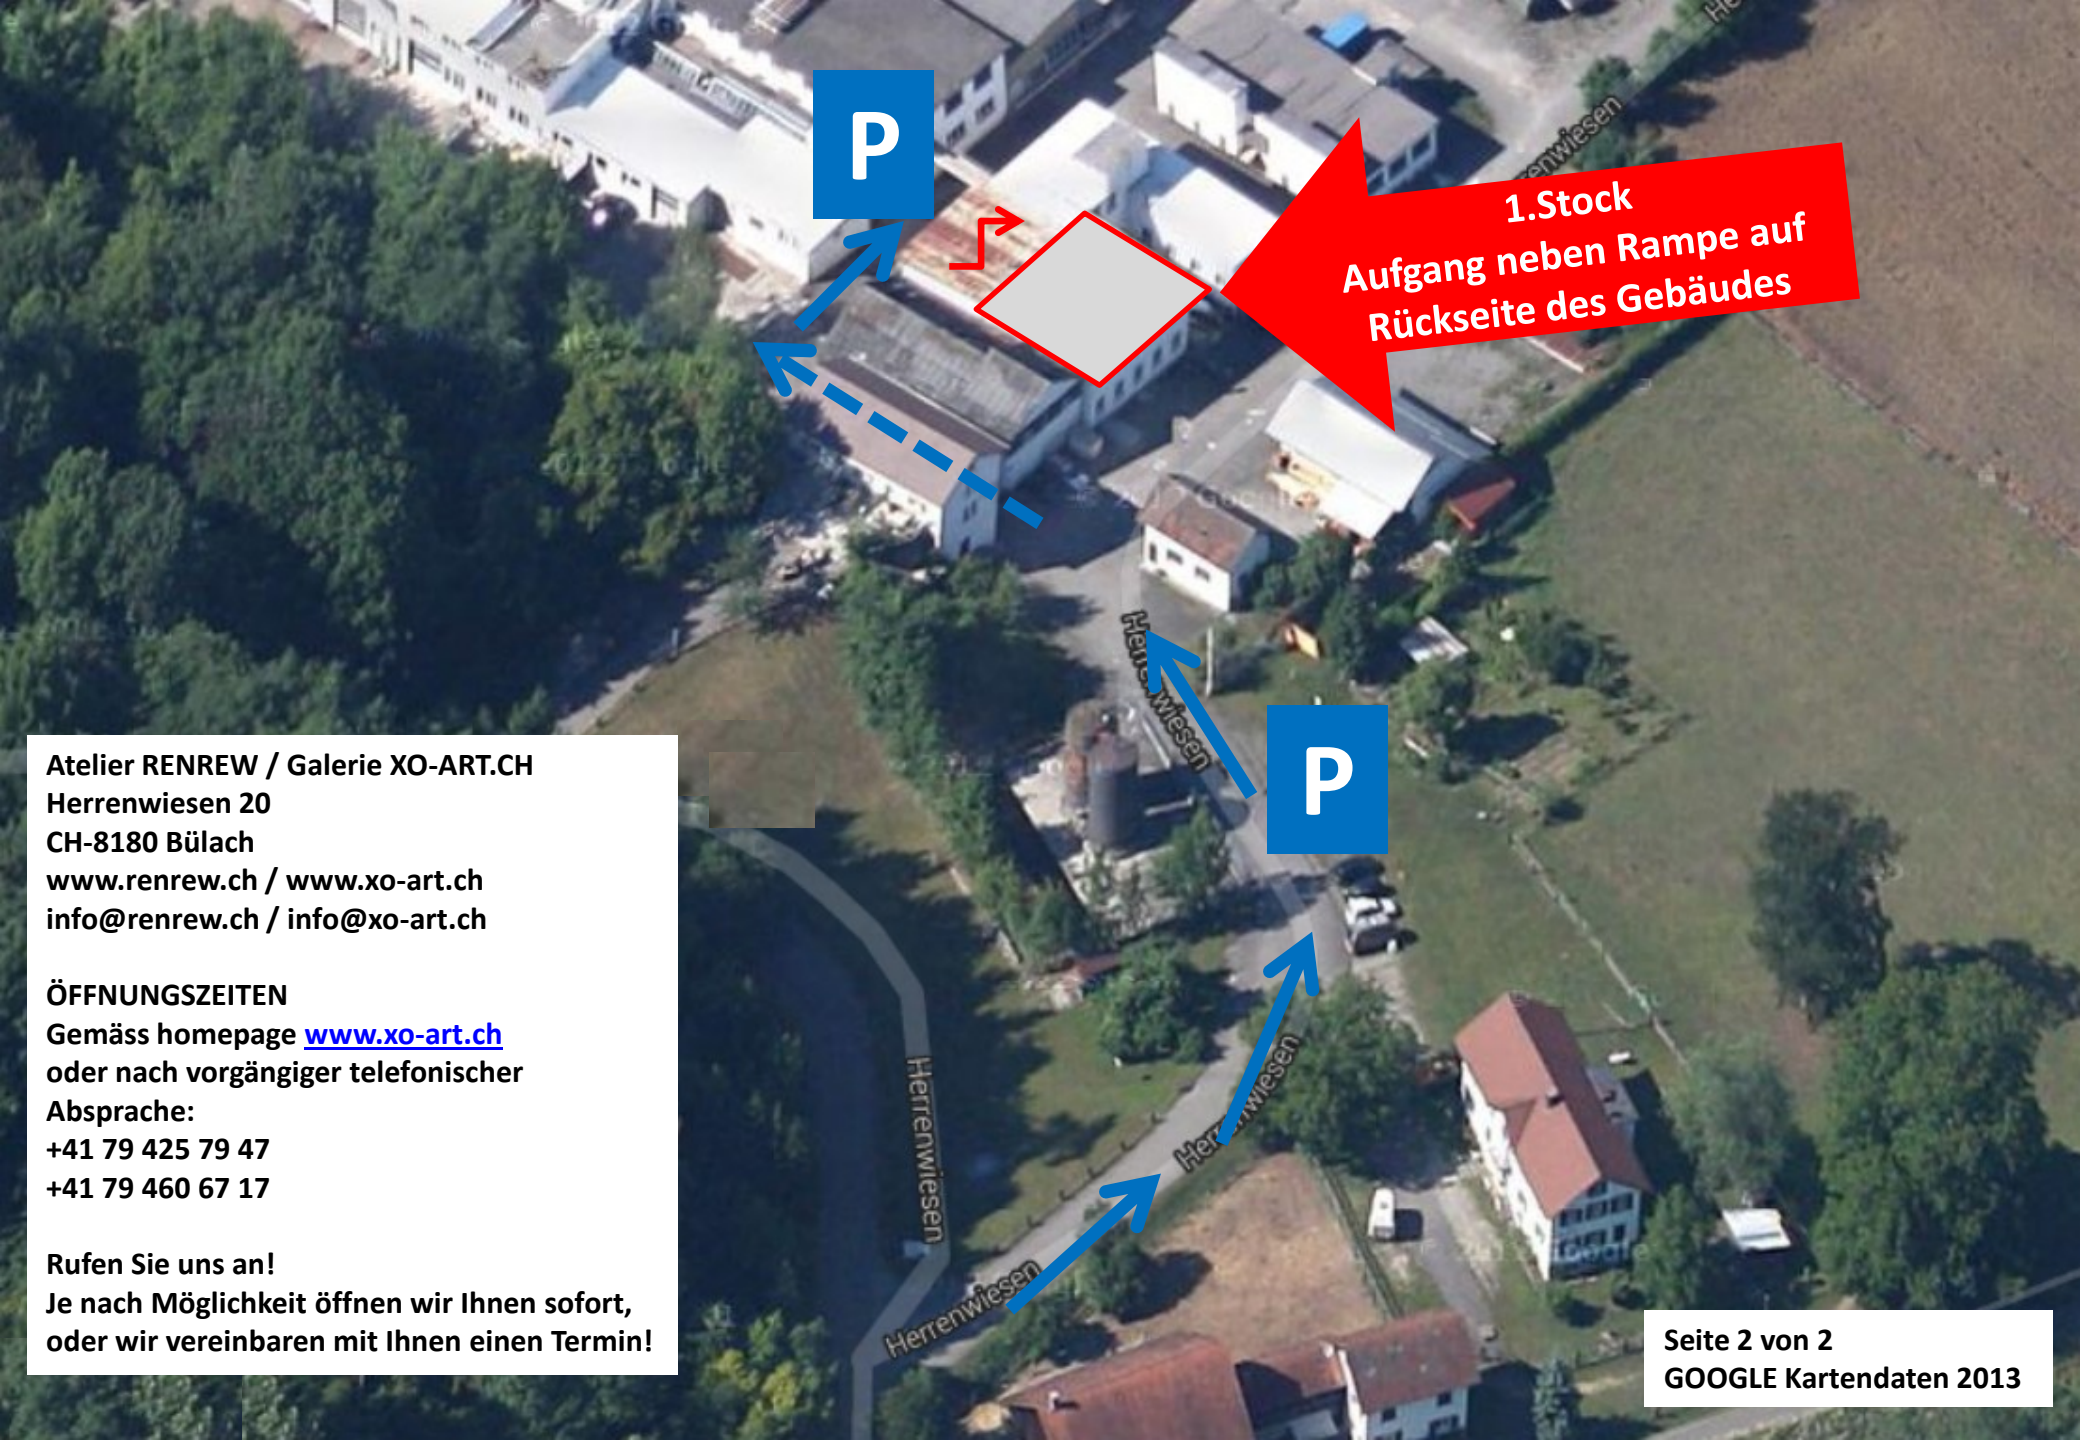

Atelier RENREW / Galerie XO-ART.CH
Herrenwiesen 20
CH-8180 Büllach
www.renrew.ch / www.xo-art.ch
info@renrew.ch / info@xo-art.ch

ÖFFNUNGSZEITEN

Gemäss homepage www.xo-art.ch
oder nach vorgängiger telefonischer
Absprache:

+41 79 425 79 47

+41 79 460 67 17

Rufen Sie uns an!

Je nach Möglichkeit öffnen wir Ihnen sofort,
oder wir vereinbaren mit Ihnen einen Termin!

Autobahnausfahrt
Büllach Nord

Atelier RENREW / Galerie XO-ART.CH
Herrenwiesen 20
CH-8180 Bülach
www.renrew.ch / www.xo-art.ch
info@renrew.ch / info@xo-art.ch

1. Stock
Aufgang neben Rampe auf
Rückseite des Gebäudes